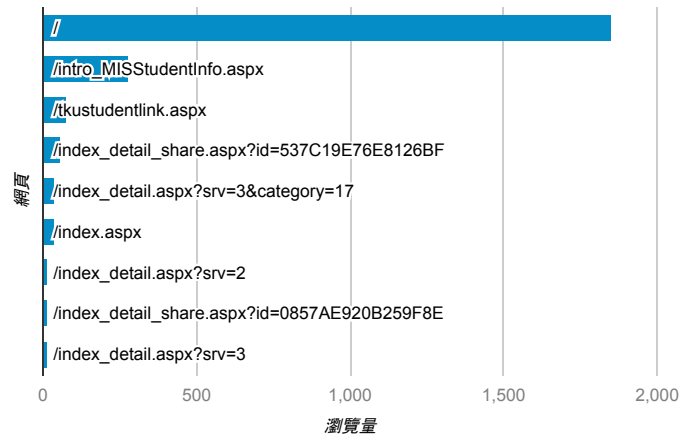

報表03\_內容

2017年8月28日 - 2017年9月3日

所有使用者  
100.00% 個工作階段

平均網頁載入時間 (秒)

平均網頁載入時間 (秒)和瀏覽量 (依網頁分組)

網頁	平均網頁載入時間 (秒)	瀏覽量
/index_detail_share.aspx?id=A716AA7D42748005	6.46	1
/index_detail_share.aspx?id=FCAEB05D48730E14	5.74	2
/index_detail_share.aspx?id=6FB1874C9CBB8251	2.98	6
/	2.73	1,849
/index_detail_share.aspx?id=973BF849559BC5EF	2.66	2
/index_detail.cshhtml?srv=3&category=38	1.47	6
/activity_105-2_game1.aspx	1.39	9
/intro_MISStudentInfo.aspx	0.85	279
/analytics_Summary.aspx	0.00	2
/analytics_Summary.aspx?t=2	0.00	1

網頁載入平均需時 (秒) (依瀏覽器分組)

瀏覽器	平均網頁載入時間 (秒)
Edge	4.01
Safari	3.47
Chrome	2.40

瀏覽量 (依網頁分組)

造訪和新造訪率 (依關鍵字分組)

關鍵字	工作階段	% 新工作階段
(not provided)	337	82.79%
學生學習歷程檔案	1	100.00%
擔任班長心得	1	100.00%