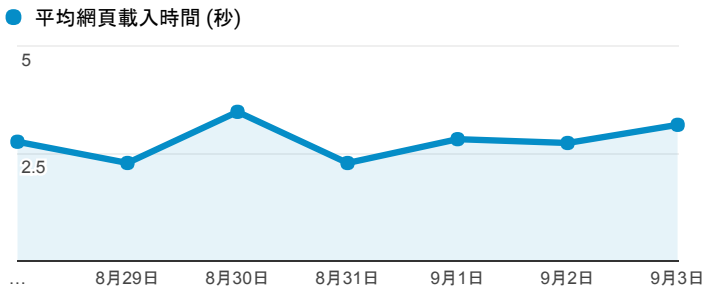

報表03\_內容

2017年8月28日 - 2017年9月3日

所有使用者  
100.00% 個工作階段

平均網頁載入時間 (秒)

平均網頁載入時間 (秒)和瀏覽量 (依網頁分組)

網頁	平均網頁載入時間 (秒)	瀏覽量
/index_detail_share.aspx?id=A716AA7D42748005	6.46	1
/index_detail_share.aspx?id=FCAEB05D48730E14	5.74	2
/index_detail_share.aspx?id=6FB1874C9CBB8251	2.98	6
/	2.73	1,849
/index_detail_share.aspx?id=973BF849559BC5EF	2.66	2
/index_detail.cshhtml?srv=3&category=38	1.47	6
/activity_105-2_game1.aspx	1.39	9
/intro_MISStudentInfo.aspx	0.85	279
/analytics_Summary.aspx	0.00	2
/analytics_Summary.aspx?t=2	0.00	1

網頁載入平均需時 (秒) (依瀏覽器分組)

瀏覽器	平均網頁載入時間 (秒)
Edge	4.01
Safari	3.47
Chrome	2.40

瀏覽量 (依網頁分組)

造訪和新造訪率 (依關鍵字分組)

關鍵字	工作階段	% 新工作階段
(not provided)	337	82.79%
學生學習歷程檔案	1	100.00%
擔任班長心得	1	100.00%